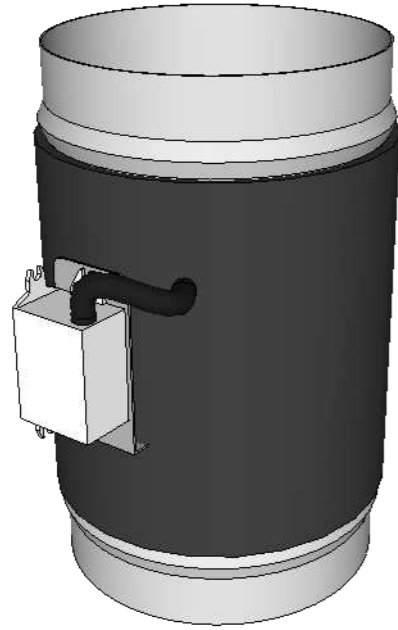

DIMENSIONI MECCANICHE (PROIEZIONI) SANIFICATORE IN LINE

MOD. SANIFICATORE	A	B	C
D100	162 mm	135 mm	380 mm
D125	162 mm	135 mm	250 mm
D150	187 mm	160 mm	250 mm